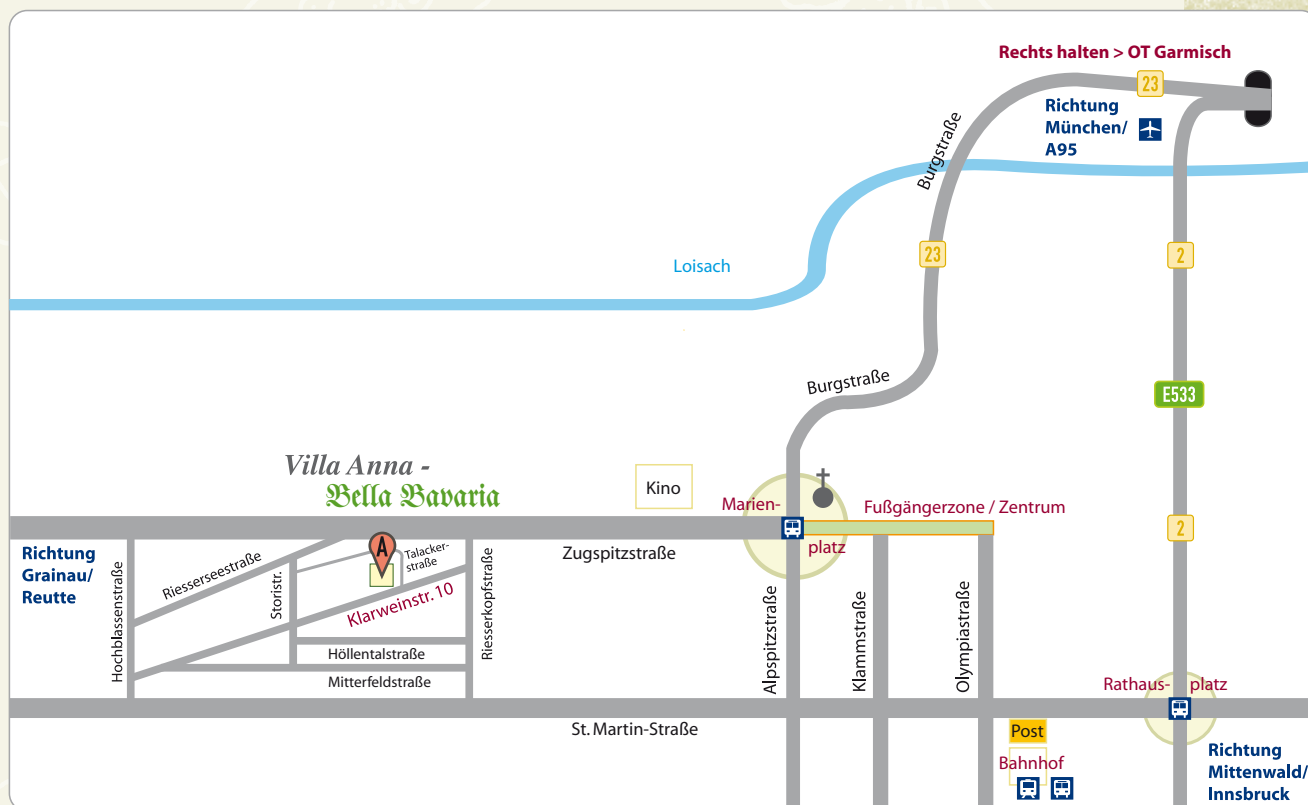

Villa Anna

Ferienwohnungen

Bella Bavaria

Anfahrt

Bella Bavaria
 Landhaus Villa Anna
 Familie Trechsler

Klarweinstraße 10
 82467 Garmisch-Partenkirchen
 Tel. +49 (0)8821 - 95560
 Fax +49 (0)8821 - 947452
 Mobil +49 (0)160 -93728048
 info@bella-bavaria.de